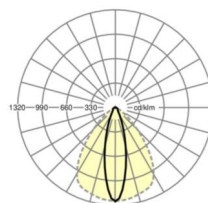

параметры

номер заказа	19525026100
код EAN	4020863431328
номер таможенного тарифа	94051190
Знак прохождения контроля	IP 20, класс защиты I, ENEC10 VDE, F, HACCP DIN10500/Food/IFS-пригодность для применения/BRC, Indoor, CE
Степень ударопрочности IK	IK03 (-20°C bis 30°C)
Температура окружения	ta -20°C в 30°C
Особые свойства	Готовность к IoT «Ready for IoT»
Гарантийный срок	5 лет
Государственные программы поддержки	BEG - государственные субсидии для энергосберегающих зданий (действительна только для Германии)

электротехника

Балласт	Электронный драйвер DALI2 (1 штука)
Мощность системы	52W
сетевое напряжение	230V/50Hz
автоматический предохранитель (пусковой ток)	13 штук/B10, 24 штук/B16, 25 штук/C10, 40 штук/C16
класс энергосбережения/Источник света	C

Оптика

Оснастка	LED, цветопередача/оттенок света CRI ≥ 80 / 3000K
Допуск для координаты цветности (MacAdam)	3SDCM
Номинальный световой поток	8830lm
Срок службы LED	50000h L80/B10 (Tq 30°C), 70000h L80/B50 (Tq 30°C)
светоотдача светильников	171lm/W
Угол излучения	25° (C0) / 100° (C90)
UGR поп./вдоль	16.5 / 21.8

DEEP-LINK

<https://www.regiolum.de/ru/article/19525026100>

Ссылка	LED 9000lm 830
ηLB	100 %
Φ ↓/↑	98 % / 2 %
UGR поп./вдоль	16.5 / 21.8